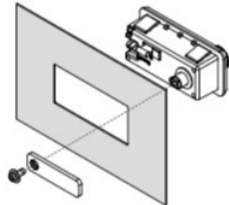

## YS-401 系列

- ★適用鐵製或木製櫃體
- ★4播輪提高安全防盜
- ★可以用在公共場所的櫥物櫃, 比如三溫暖, 游泳池, 健身房
- ★開鎖變號的功能, 隨著每一次開鎖, 而改變密碼
- ★使用管理者鑰匙方便找回遺失的號碼
- ★適用木板厚度 18-24 mm
- ★抽屜或櫃門皆適用
- ★配合開門方向左右體貼設計

- ★ABS鎖體堅固耐用
- ★左開門或右開門產品型
- ★顏色: 黑色, 淺灰色
- ★ISO-9001認證

### Installation

Panel thickness: 1mm

drilling template for metal panel: