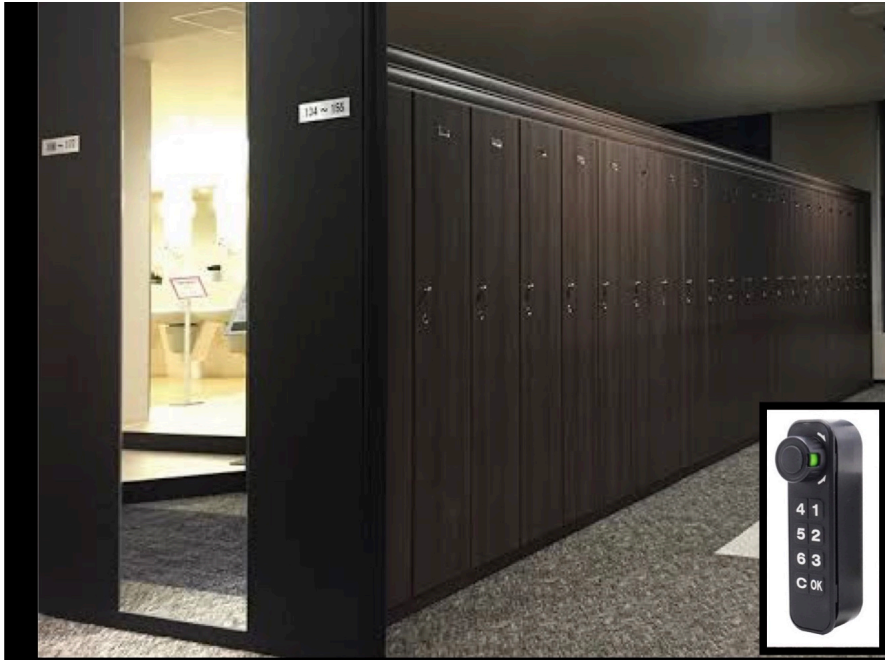

電子式櫥櫃密碼鎖

YS-404系列

- ★適用鐵製或木製櫃體
- ★耐用且輕薄柔觸感薄膜按鍵
- ★通過IP55防塵、防潑水測試
- ★可設定高達8位數字組合密碼
- ★防盜提示聲，密碼錯誤3次響起
- ★電池低電量、錯誤操作提示聲
- ★旋鈕空轉功能，防止外力破壞
- ★可用管理者密碼或鑰匙緊急開鎖
- ★單顆紅綠雙色LED指示燈

- ★本體及電池一體式小巧設計
- ★符合歐盟CE電氣規範
- ★ISO9001認證
- ★安裝快速、設定簡單
- ★板材適用：鐵板厚1mm
木板厚：3~7mm 及18~22mm
- ★直式、橫式，黑白兩色供選擇
- ★台灣製造、品質保證