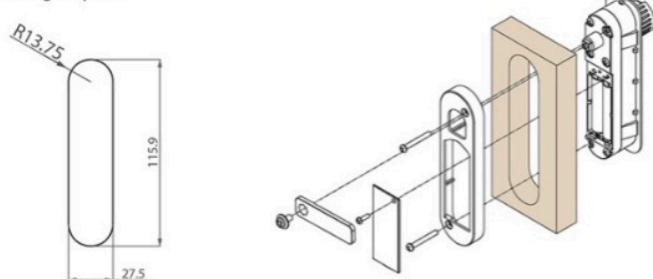

電子式櫥櫃密碼鎖

YS-404系列

- ★適用鐵製或木製櫃體
- ★耐用且輕薄柔觸感薄膜按鍵
- ★通過IP55防塵、防潑水測試
- ★可設定高達8位數字組合密碼
- ★防盜提示聲，密碼錯誤3次響起
- ★電池低電量、錯誤操作提示聲
- ★旋鈕空轉功能，防止外力破壞
- ★可用管理者密碼或鑰匙緊急開鎖
- ★單顆紅綠雙色LED指示燈

- ★本體及電池一體式小巧設計
- ★符合歐盟CE電氣規範
- ★ISO9001認證
- ★安裝快速、設定簡單
- ★板材適用：鐵板厚1mm
木板厚：3~7mm 及18~22mm
- ★直式、橫式，黑白兩色供選擇
- ★台灣製造、品質保證

drilling template:

Screw 8