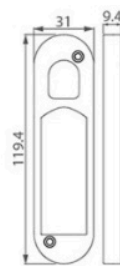

電子式櫥櫃密碼鎖

YS-404系列

- ★適用鐵製或木製櫃體
- ★耐用且輕薄柔觸感薄膜按鍵
- ★通過IP55防塵、防潑水測試
- ★可設定高達8位數字組合密碼
- ★防盜提示聲，密碼錯誤3次響起
- ★電池低電量、錯誤操作提示聲
- ★旋鈕空轉功能，防止外力破壞
- ★可用管理者密碼或鑰匙緊急開鎖
- ★單顆紅綠雙色LED指示燈

- ★本體及電池一體式小巧設計
- ★符合歐盟CE電氣規範
- ★ISO9001認證
- ★安裝快速、設定簡單
- ★板材適用：鐵板厚1mm
木板厚：3~7mm 及18~22mm
- ★直式、橫式，黑白兩色供選擇
- ★台灣製造、品質保證

drilling template:

Screw 8