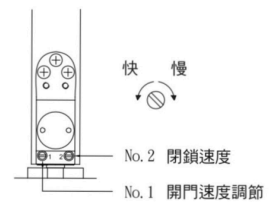

隱藏式木門地鉸鏈

NHN PDC103W series

- ★適用門寬1250mm以內, 150公斤以下門片
- ★低開門阻抗及高品質關門效率
- ★安裝後可快速調整：前後3mm,左右3mm,±4度對準
- ★適用溫度：-20-50度
- ★輕巧設計, 快速安裝：地面不需開槽
- ★次世代隱藏式閉門器,取代一般的鉸鏈
- ★取得歐盟EN1154認證 (耐久性50萬次)
- ★適用室內安裝

前後動作

無停門功能為型號PDC103W、105W，
最大開門角度150°

有停門功能為型號PDC103WS、105WS，
停門角度為90°
最大開門角度為150°

雙重速度調節

開門速度調節 (150° ~ 10°)

閉鎖速度調節 (10° ~ 0°)

型號	功能	最大門寬	最大門重	最大開門角度
PDC103W	無停位	950mm	100kg	150°
PDC103W-S	90°停	950mm	100kg	150°
PDC105W	無停位	1250mm	150kg	150°
PDC105W-S	90°停	1250mm	150kg	150°