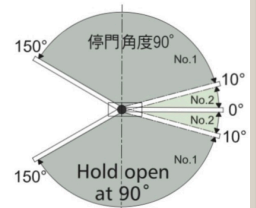

隱藏式木門地鉸鏈

NHN PDC103W series

- ★適用門寬1250mm以內, 150公斤以下門片
- ★低開門阻抗及高品質關門效率
- ★安裝後可快速調整：前後3mm,左右3mm,±4度對準
- ★適用溫度：-20-50度
- ★輕巧設計, 快速安裝：地面不需開槽
- ★次世代隱藏式閉門器,取代一般的鉸鏈
- ★取得歐盟EN1154認證 (耐久性50萬次)
- ★適用室內安裝

前後動作

無停門功能為型號PDC103W、105W，
最大開門角度150°

有停門功能為型號PDC103WS、105WS，
停門角度為90°
最大開門角度為150°

雙重速度調節

開門速度調節 (150° ~ 10°)

閉鎖速度調節 (10° ~ 0°)

型號	功能	最大門寬	最大門重	最大開門角度
PDC103W	無停位	950mm	100kg	150°
PDC103W-S	90°停	950mm	100kg	150°
PDC105W	無停位	1250mm	150kg	150°
PDC105W-S	90°停	1250mm	150kg	150°