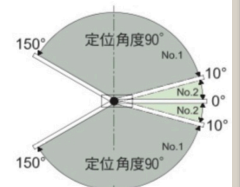

隱藏式玻璃地鉸鏈

NHN PDC 100 series

- ★適用玻璃厚度8-13mm,門框1250mm以下及最大荷重150公斤
- ★低開門阻抗及高品質開關門效率
- ★安裝好後可快速調整：前後3mm,左右3mm,±4mm度對準
- ★適用溫度：-20-50度
- ★外部罩蓋有霧面不鏽鋼處理及鏡面不鏽鋼處理
- ★輕巧設計，快速安裝地面不用開槽,進而減少錢及時間的浪費
- ★取得歐盟EN1154認證（耐久性50萬次）
- ★適用室內安裝

前後動作

PDC100S可以前後動作·
最大開門角度為150度·
而定位角度在90度

雙重速度調節

關門速度調節(150°~10°)
閉鎖速度調節(10°~0°)

超過70%的動作效率·
輕鬆開門、緩慢回歸·

型號	功能	最大門寬	最大門重	最大開門角度
PDC100	無停位	1000mm	100kg	150°
PDC100-S	90°停	1000mm	100kg	150°
PDC105	無停位	1250mm	150kg	150°
PDC105-S	90°停	1250mm	150kg	150°