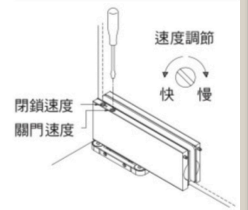

隱藏式玻璃地鉸鏈

NHN PDC 100 series

- ★適用玻璃厚度8-13mm,門框1250mm以下及最大荷重150公斤
- ★低開門阻抗及高品質開關門效率
- ★安裝好後可快速調整：前後3mm,左右3mm,±4mm度對準
- ★適用溫度：-20-50度
- ★外部罩蓋有霧面不鏽鋼處理及鏡面不鏽鋼處理
- ★輕巧設計，快速安裝地面不用開槽,進而減少錢及時間的浪費
- ★取得歐盟EN1154認證（耐久性50萬次）
- ★適用室內安裝

前後動作

PDC100S可以前後動作·
最大開門角度為150度·
而定位角度在90度

雙重速度調節

關門速度調節(150°~10°)
閉鎖速度調節(10°~0°)

超過70%的動作效率·
輕鬆開門、緩慢回歸·

型號	功能	最大門寬	最大門重	最大開門角度
PDC100	無停位	1000mm	100kg	150°
PDC100-S	90°停	1000mm	100kg	150°
PDC105	無停位	1250mm	150kg	150°
PDC105-S	90°停	1250mm	150kg	150°