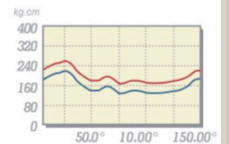

前後動作

PDC100S可以前後動作·
最大開門角度為150度·
而定位角度在90度

雙重速度調節

關門速度調節(150°~10°)
閉鎖速度調節(10°~0°)

超過70%的動作效率·
輕鬆開門、緩慢回歸·

型號	功能	最大門寬	最大門重	最大開門角度
PDC100	無停位	1000mm	100kg	150°
PDC100-S	90°停	1000mm	100kg	150°
PDC105	無停位	1250mm	150kg	150°
PDC105-S	90°停	1250mm	150kg	150°