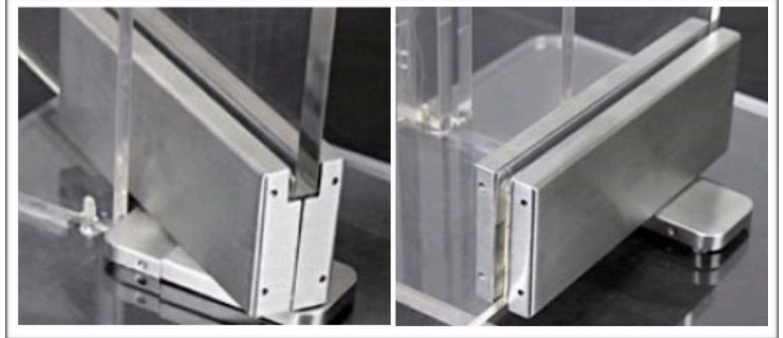

隱藏式玻璃地鉸鏈

NHN PDC 100 series

- ★適用玻璃厚度8-13mm,門框1250mm以下及最大荷重150公斤
- ★低開門阻抗及高品質開關門效率
- ★安裝好後可快速調整：前後3mm,左右3mm,±4mm度對準
- ★適用溫度：-20-50度
- ★外部罩蓋有霧面不鏽鋼處理及鏡面不鏽鋼處理
- ★輕巧設計，快速安裝地面不用開槽,進而減少錢及時間的浪費
- ★取得歐盟EN1154認證（耐久性50萬次）
- ★適用室內安裝

前後動作

PDC100S可以前後動作·
最大開門角度為150度·
而定位角度在90度

雙重速度調節

關門速度調節(150°~10°)
閉鎖速度調節(10°~0°)

超過70%的動作效率·
輕鬆開門、緩慢回歸·

型號	功能	最大門寬	最大門重	最大開門角度
PDC100	無停位	1000mm	100kg	150°
PDC100-S	90°停	1000mm	100kg	150°
PDC105	無停位	1250mm	150kg	150°
PDC105-S	90°停	1250mm	150kg	150°