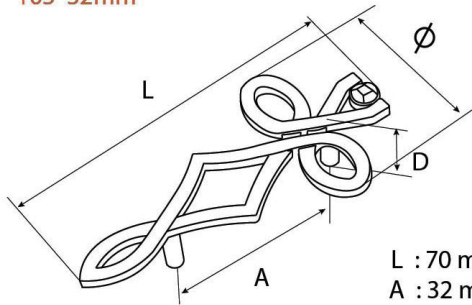

# WU SHANG 舞旋

Code-105  
Color-PC/AB/GP/B

105 32mm

L : 70 mm  
A : 32 mm  
D : 22 mm  
Ø : 45 mm

105 64mm

L : 120 mm  
A : 64 mm  
D : 23 mm  
Ø : 60 mm

# SUSHI 四喜

Code-106  
Color-PC/AB/W

106 S

L : 31 mm  
A : 單孔  
D : 20 mm  
Ø : 27 mm

106 L

L : 41 mm  
A : 單孔  
D : 22 mm  
Ø : 37 mm

**109PF 224mm**

L: 233 mm  
A: 224 mm  
D: 23 mm  
Ø: 12 mm

**109PB**

A: 32 mm  
D: 23 mm  
Ø: 46 mm

**109PD**

A: 16 mm  
D: 23 mm  
Ø: 25 mm

280 320mm

L : 355 mm  
A : 320 mm  
D : 28 mm  
Ø : 30 mm

280 CP

A : 單孔  
D : 30 mm  
Ø : 30 mm