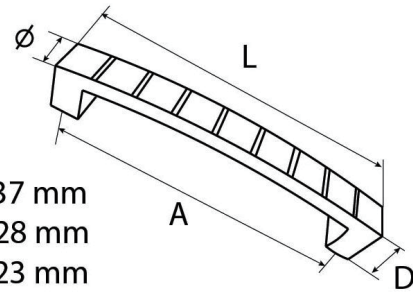

# ROU CHE 柔澈

Code-110  
Color-PC/GP/W/B

110 S

L : 34.5 mm  
A : 單孔  
D : 20 mm  
Ø : 32 mm

110 L

L : 46 mm  
A : 單孔  
D : 22 mm  
Ø : 42 mm

# TOU YING 透映

Code-109PC/109PA/109PE/109PF/109PB/109PD  
Color-PC

**109PC 96mm**

L: 104 mm  
A: 96 mm  
D: 23 mm  
Ø: 12 mm

**109PA 128mm**

L: 137 mm  
A: 128 mm  
D: 23 mm  
Ø: 12 mm

**109PE 192mm**

L: 200 mm  
A: 192 mm  
D: 23 mm  
Ø: 12 mm

**109PF 224mm**

L: 233 mm  
A: 224 mm  
D: 23 mm  
Ø: 12 mm

**109PB**

A: 32 mm  
D: 23 mm  
Ø: 46 mm

**109PD**

A: 16 mm  
D: 23 mm  
Ø: 25 mm