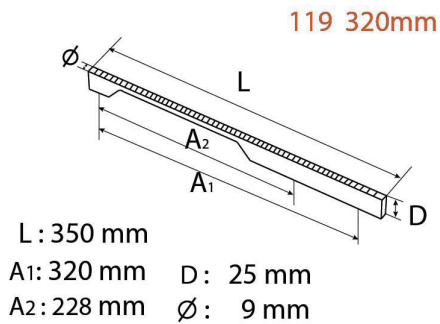

YUN TSUEI 蕴粹

Code-111/ Color-Grey

STARS 星辰

Code-119 / Color-Grey

LITZ 麗緻

Code-120 / Color-Grey

120 32mm