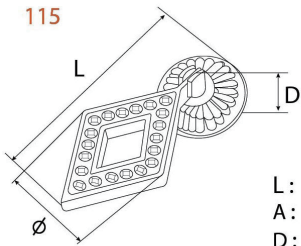

**109PF 224mm**

L: 233 mm  
A: 224 mm  
D: 23 mm  
Ø: 12 mm

**109PB**

A: 32 mm  
D: 23 mm  
Ø: 46 mm

**109PD**

A: 16 mm  
D: 23 mm  
Ø: 25 mm

# HSIANG YING 鑲滢

Code-115  
Color-PC/B

115 96mm

L: 116 mm  
A: 96 mm  
D: 25 mm  
Ø: 33 mm

115 160mm

L: 182 mm  
A: 160 mm  
D: 25 mm  
Ø: 33 mm

115

L: 71 mm  
A: 單孔  
D: 17 mm  
Ø: 34 mm

# HUA SHA 華沙

Code-201-203  
Color-PC/AB/RG

201

L: 122 mm  
A: 96 mm  
D: 29 mm  
Ø: 25 mm

203

L: 71 mm  
A: 單孔  
D: 19 mm  
Ø: 22 mm

202

A: 單孔  
D: 27.5 mm  
Ø: 34 mm

# ELEGANT 雅緻

Code-121A/121B  
Color-W/B

121A 160mm

L : 174 mm  
A : 160 mm  
D : 29 mm  
Ø : 18 mm

121A 224mm

L : 235 mm  
A : 224 mm  
D : 29 mm  
Ø : 18 mm

121A 320mm

L : 330 mm  
A : 320 mm  
D : 29 mm  
Ø : 18 mm