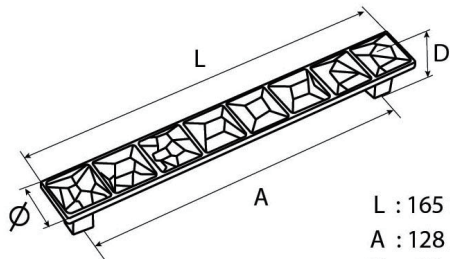

## WALTZ 圓舞曲

Code-122  
Color-W/B

122 S

A : 單孔  
D : 18 mm  
Ø : 30 mm

122 L

A : 單孔  
D : 20 mm  
Ø : 40 mm

# TIAN CHING 天擎

Code-280  
Color-PC

280 128mm

L : 165 mm  
A : 128 mm  
D : 28 mm  
Ø : 30 mm

280 192mm

L : 220 mm  
A : 192 mm  
D : 28 mm  
Ø : 30 mm

280 256mm

L : 300 mm  
A : 256 mm  
D : 28 mm  
Ø : 30 mm

280 320mm

L : 355 mm  
A : 320 mm  
D : 28 mm  
Ø : 30 mm

280 CP

A : 單孔  
D : 30 mm  
Ø : 30 mm