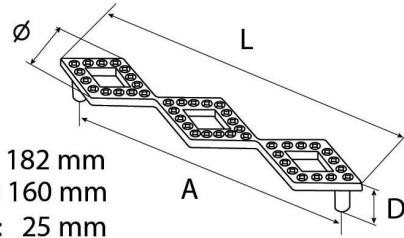

**109PF 224mm**

L: 233 mm  
A: 224 mm  
D: 23 mm  
Ø: 12 mm

**109PB**

A: 32 mm  
D: 23 mm  
Ø: 46 mm

**109PD**

A: 16 mm  
D: 23 mm  
Ø: 25 mm

# HSIANG YING 鑲滢

Code-115  
Color-PC/B

115 96mm

L: 116 mm  
A: 96 mm  
D: 25 mm  
Ø: 33 mm

115 160mm

L: 182 mm  
A: 160 mm  
D: 25 mm  
Ø: 33 mm

115

L: 71 mm  
A: 單孔  
D: 17 mm  
Ø: 34 mm

# HUA SHA 華沙

Code-201-203  
Color-PC/AB/RG

201

L: 122 mm  
A: 96 mm  
D: 29 mm  
Ø: 25 mm

203

L: 71 mm  
A: 單孔  
D: 19 mm  
Ø: 22 mm

202

A: 單孔  
D: 27.5 mm  
Ø: 34 mm

# ELEGANT 雅緻

Code-121A/121B  
Color-W/B

121A 160mm

L : 174 mm  
A : 160 mm  
D : 29 mm  
Ø : 18 mm

121A 224mm

L : 235 mm  
A : 224 mm  
D : 29 mm  
Ø : 18 mm

121A 320mm

L : 330 mm  
A : 320 mm  
D : 29 mm  
Ø : 18 mm