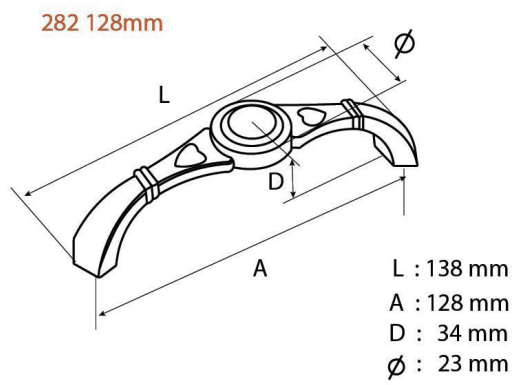

PLEASURE 歡沁

Code-282
Color-PC