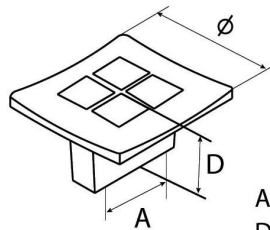

# ELEGANT 雅緻

Code-121A/121B  
Color-W/B

121A 160mm

L : 174 mm  
A : 160 mm  
D : 29 mm  
Ø : 18 mm

121A 224mm

L : 235 mm  
A : 224 mm  
D : 29 mm  
Ø : 18 mm

121A 320mm

L : 330 mm  
A : 320 mm  
D : 29 mm  
Ø : 18 mm

121A

A : 16 mm  
D : 24 mm  
Ø : 40 mm

121B 160mm

L : 174 mm  
A : 160 mm  
D : 29 mm  
Ø : 18 mm

121B 224mm

L : 235 mm  
A : 224 mm  
D : 29 mm  
Ø : 18 mm

121B 320mm

L : 330 mm  
A : 320 mm  
D : 29 mm  
Ø : 18 mm

121B

A : 16 mm  
D : 24 mm  
Ø : 40 mm