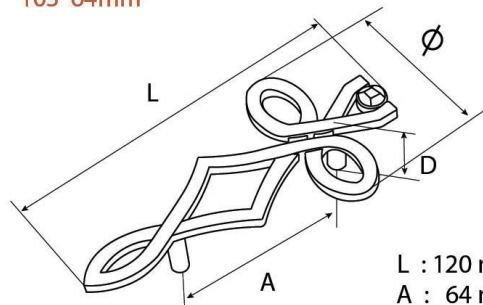

# WU SHANG 舞旋

Code-105  
Color-PC/AB/GP/B

105 32mm

L : 70 mm  
A : 32 mm  
D : 22 mm  
Ø : 45 mm

105 64mm

L : 120 mm  
A : 64 mm  
D : 23 mm  
Ø : 60 mm

# SUSHI 四喜

Code-106  
Color-PC/AB/W

106 S

L : 31 mm  
A : 單孔  
D : 20 mm  
Ø : 27 mm

106 L

L : 41 mm  
A : 單孔  
D : 22 mm  
Ø : 37 mm

**109PF 224mm**

L: 233 mm  
A: 224 mm  
D: 23 mm  
Ø: 12 mm

**109PB**

A: 32 mm  
D: 23 mm  
Ø: 46 mm

**109PD**

A: 16 mm  
D: 23 mm  
Ø: 25 mm

280 320mm

L : 355 mm  
A : 320 mm  
D : 28 mm  
Ø : 30 mm

280 CP

A : 單孔  
D : 30 mm  
Ø : 30 mm