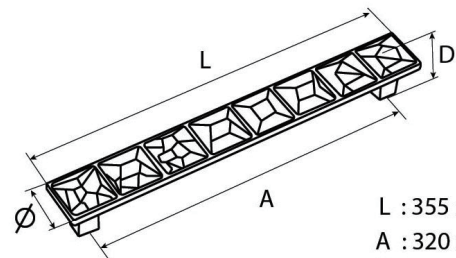

# TIAN CHING 天擎

Code-280  
Color-PC

280 128mm

L : 165 mm  
A : 128 mm  
D : 28 mm  
Ø : 30 mm

280 192mm

L : 220 mm  
A : 192 mm  
D : 28 mm  
Ø : 30 mm

280 256mm

L : 300 mm  
A : 256 mm  
D : 28 mm  
Ø : 30 mm

280 320mm

L : 355 mm  
A : 320 mm  
D : 28 mm  
Ø : 30 mm

280 CP

A : 單孔  
D : 30 mm  
Ø : 30 mm