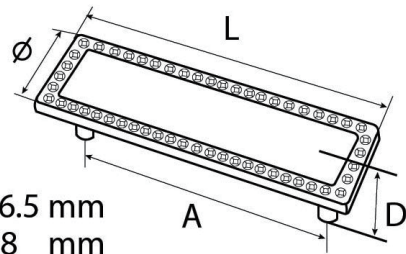

# FANG LE 方樂

Code-107  
Color-PC/AB

107 96mm

L: 114.5 mm  
A: 96 mm  
D: 23 mm  
 $\phi$ : 33 mm

107 128mm

L: 146.5 mm  
A: 128 mm  
D: 23 mm  
 $\phi$ : 33 mm

# ROU CHE 柔澈

Code-110  
Color-PC/GP/W/B

110 S

L : 34.5 mm  
A : 單孔  
D : 20 mm  
Ø : 32 mm

110 L

L : 46 mm  
A : 單孔  
D : 22 mm  
Ø : 42 mm

**109PF 224mm**

L: 233 mm  
A: 224 mm  
D: 23 mm  
Ø: 12 mm

**109PB**

A: 32 mm  
D: 23 mm  
Ø: 46 mm

**109PD**

A: 16 mm  
D: 23 mm  
Ø: 25 mm

280 320mm

L : 355 mm  
A : 320 mm  
D : 28 mm  
Ø : 30 mm

280 CP

A : 單孔  
D : 30 mm  
Ø : 30 mm