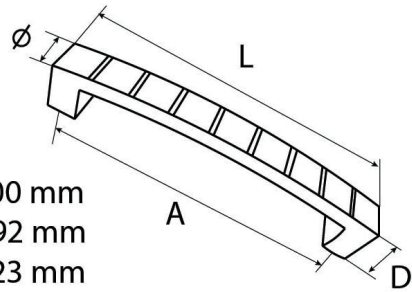

# ROU CHE 柔澈

Code-110  
Color-PC/GP/W/B

110 S

L : 34.5 mm  
A : 單孔  
D : 20 mm  
Ø : 32 mm

110 L

L : 46 mm  
A : 單孔  
D : 22 mm  
Ø : 42 mm

# TOU YING 透映

Code-109PC/109PA/109PE/109PF/109PB/109PD  
Color-PC

**109PC 96mm**

L: 104 mm  
A: 96 mm  
D: 23 mm  
Ø: 12 mm

**109PA 128mm**

L: 137 mm  
A: 128 mm  
D: 23 mm  
Ø: 12 mm

**109PE 192mm**

L: 200 mm  
A: 192 mm  
D: 23 mm  
Ø: 12 mm

**109PF 224mm**

L: 233 mm  
A: 224 mm  
D: 23 mm  
Ø: 12 mm

**109PB**

A: 32 mm  
D: 23 mm  
Ø: 46 mm

**109PD**

A: 16 mm  
D: 23 mm  
Ø: 25 mm