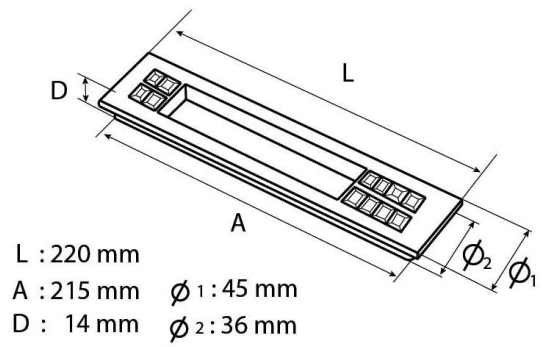

YUN TSUEI 蕴粹

Code-111/ Color-Grey

111L 192mm

STARS 星辰

Code-119 / Color-Grey

LITZ 麗緻

Code-120 / Color-Grey