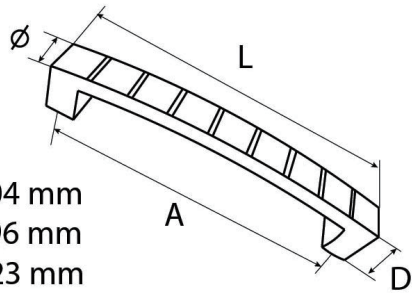

# ROU CHE 柔澈

Code-110  
Color-PC/GP/W/B

110 S

L : 34.5 mm  
A : 單孔  
D : 20 mm  
Ø : 32 mm

110 L

L : 46 mm  
A : 單孔  
D : 22 mm  
Ø : 42 mm

# TOU YING 透映

Code-109PC/109PA/109PE/109PF/109PB/109PD  
Color-PC

**109PC 96mm**

L: 104 mm  
A: 96 mm  
D: 23 mm  
Ø: 12 mm

**109PA 128mm**

L: 137 mm  
A: 128 mm  
D: 23 mm  
Ø: 12 mm

**109PE 192mm**

L: 200 mm  
A: 192 mm  
D: 23 mm  
Ø: 12 mm

**109PF 224mm**

L: 233 mm  
A: 224 mm  
D: 23 mm  
Ø: 12 mm

**109PB**

A: 32 mm  
D: 23 mm  
Ø: 46 mm

**109PD**

A: 16 mm  
D: 23 mm  
Ø: 25 mm