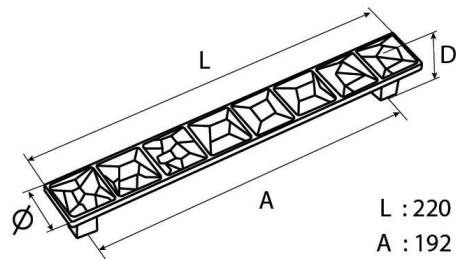

# TIAN CHING 天擎

Code-280  
Color-PC

280 128mm

L : 165 mm  
A : 128 mm  
D : 28 mm  
Ø : 30 mm

280 192mm

L : 220 mm  
A : 192 mm  
D : 28 mm  
Ø : 30 mm

280 256mm

L : 300 mm  
A : 256 mm  
D : 28 mm  
Ø : 30 mm

280 320mm

L : 355 mm  
A : 320 mm  
D : 28 mm  
Ø : 30 mm

280 CP

A : 單孔  
D : 30 mm  
Ø : 30 mm