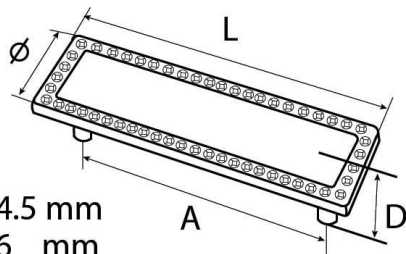

# FANG LE 方樂

Code-107  
Color-PC/AB

107 S

A: 單孔  
D: 23.5 mm  
 $\phi$ : 31.5 mm

107 L

A: 單孔  
D: 23.5 mm  
 $\phi$ : 44.5 mm

# FANG LE 方樂

Code-107  
Color-PC/AB

107 96mm

L: 114.5 mm  
A: 96 mm  
D: 23 mm  
 $\phi$ : 33 mm

107 128mm

L: 146.5 mm  
A: 128 mm  
D: 23 mm  
 $\phi$ : 33 mm

**109PF 224mm**

L: 233 mm  
A: 224 mm  
D: 23 mm  
Ø: 12 mm

**109PB**

A: 32 mm  
D: 23 mm  
Ø: 46 mm

**109PD**

A: 16 mm  
D: 23 mm  
Ø: 25 mm

280 320mm

L : 355 mm  
A : 320 mm  
D : 28 mm  
Ø : 30 mm

280 CP

A : 單孔  
D : 30 mm  
Ø : 30 mm