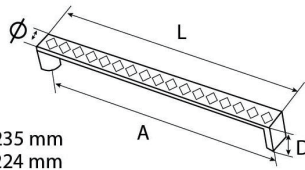

**109PF 224mm**

L: 233 mm  
A: 224 mm  
D: 23 mm  
Ø: 12 mm

**109PB**

A: 32 mm  
D: 23 mm  
Ø: 46 mm

**109PD**

A: 16 mm  
D: 23 mm  
Ø: 25 mm

# HUA SHA 華沙

Code-201-203  
Color-PC/AB/RG

201

L: 122 mm  
A: 96 mm  
D: 29 mm  
Ø: 25 mm

203

L: 71 mm  
A: 單孔  
D: 19 mm  
Ø: 22 mm

202

A: 單孔  
D: 27.5 mm  
Ø: 34 mm

# ELEGANT 雅緻

Code-121A/121B  
Color-W/B

121A 160mm

L : 174 mm  
A : 160 mm  
D : 29 mm  
Ø : 18 mm

121A 224mm

L : 235 mm  
A : 224 mm  
D : 29 mm  
Ø : 18 mm

121A 320mm

L : 330 mm  
A : 320 mm  
D : 29 mm  
Ø : 18 mm

121A

A : 16 mm  
D : 24 mm  
Ø : 40 mm

121B 160mm

L : 174 mm  
A : 160 mm  
D : 29 mm  
Ø : 18 mm

121B 224mm

L : 235 mm  
A : 224 mm  
D : 29 mm  
Ø : 18 mm

121B 320mm

L : 330 mm  
A : 320 mm  
D : 29 mm  
Ø : 18 mm