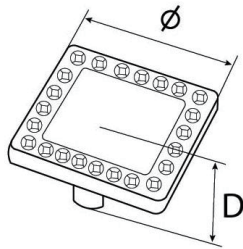

FANG LE 方樂

Code-107
Color-PC/AB

107 S

A: 單孔
D: 23.5 mm
 ϕ : 31.5 mm

107 L