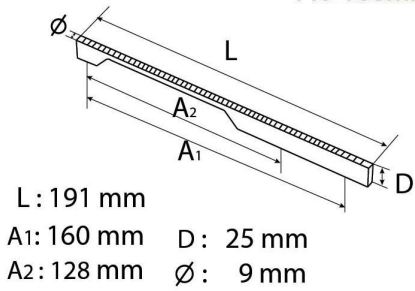

YUN TSUEI 蕴粹

Code-111/ Color-Grey

STARS 星辰

Code-119 / Color-Grey

119 160mm

LITZ 麗緻

Code-120 / Color-Grey