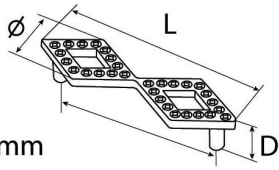

**109PF 224mm**

L: 233 mm  
A: 224 mm  
D: 23 mm  
Ø: 12 mm

**109PB**

A: 32 mm  
D: 23 mm  
Ø: 46 mm

**109PD**

A: 16 mm  
D: 23 mm  
Ø: 25 mm

# HSIANG YING 鑲滢

Code-115  
Color-PC/B

115 96mm

L: 116 mm  
A: 96 mm  
D: 25 mm  
Ø: 33 mm

115 160mm

L: 182 mm  
A: 160 mm  
D: 25 mm  
Ø: 33 mm

115

L: 71 mm  
A: 單孔  
D: 17 mm  
Ø: 34 mm