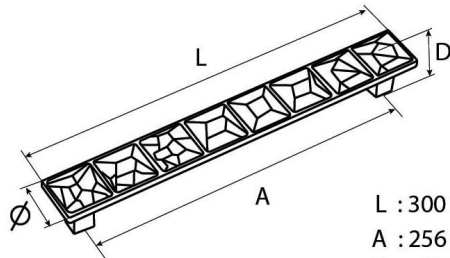

# TIAN CHING 天擎

Code-280  
Color-PC

280 128mm

L : 165 mm  
A : 128 mm  
D : 28 mm  
Ø : 30 mm

280 192mm

L : 220 mm  
A : 192 mm  
D : 28 mm  
Ø : 30 mm

280 256mm

L : 300 mm  
A : 256 mm  
D : 28 mm  
Ø : 30 mm

280 320mm

L : 355 mm  
A : 320 mm  
D : 28 mm  
Ø : 30 mm

280 CP

A : 單孔  
D : 30 mm  
Ø : 30 mm