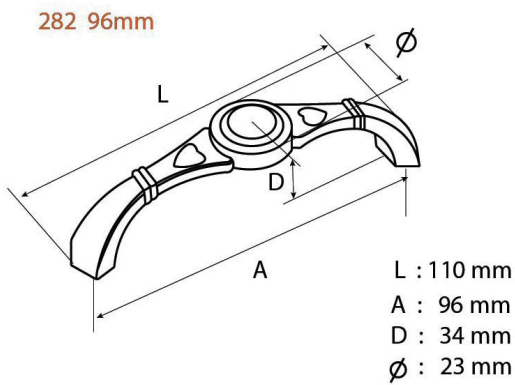

PLEASURE 歡沁

Code-282
Color-PC