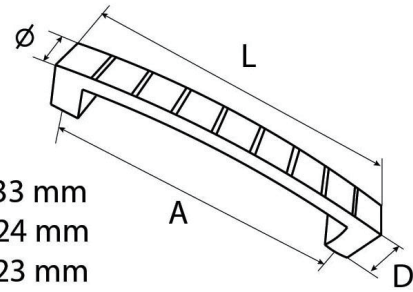

# ROU CHE 柔澈

Code-110  
Color-PC/GP/W/B

110 S

L : 34.5 mm  
A : 單孔  
D : 20 mm  
Ø : 32 mm

110 L

L : 46 mm  
A : 單孔  
D : 22 mm  
Ø : 42 mm

# TOU YING 透映

Code-109PC/109PA/109PE/109PF/109PB/109PD  
Color-PC

**109PC 96mm**

L: 104 mm  
A: 96 mm  
D: 23 mm  
Ø: 12 mm

**109PA 128mm**

L: 137 mm  
A: 128 mm  
D: 23 mm  
Ø: 12 mm

**109PE 192mm**

L: 200 mm  
A: 192 mm  
D: 23 mm  
Ø: 12 mm

**109PF 224mm**

L: 233 mm  
A: 224 mm  
D: 23 mm  
Ø: 12 mm

**109PB**

A: 32 mm  
D: 23 mm  
Ø: 46 mm

**109PD**

A: 16 mm  
D: 23 mm  
Ø: 25 mm