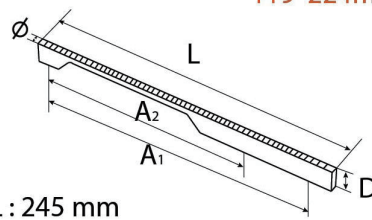

YUN TSUEI 蕴粹

Code-111/ Color-Grey

STARS 星辰

Code-119 / Color-Grey

119 224mm

LITZ 麗緻

Code-120 / Color-Grey