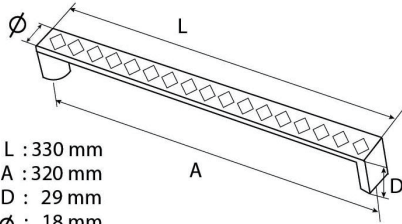

**109PF 224mm**

L: 233 mm  
A: 224 mm  
D: 23 mm  
Ø: 12 mm

**109PB**

A: 32 mm  
D: 23 mm  
Ø: 46 mm

**109PD**

A: 16 mm  
D: 23 mm  
Ø: 25 mm

# HUA SHA 華沙

Code-201-203  
Color-PC/AB/RG

201

L: 122 mm  
A: 96 mm  
D: 29 mm  
Ø: 25 mm

203

L: 71 mm  
A: 單孔  
D: 19 mm  
Ø: 22 mm

202

A: 單孔  
D: 27.5 mm  
Ø: 34 mm

# ELEGANT 雅緻

Code-121A/121B  
Color-W/B

121A 160mm

L : 174 mm  
A : 160 mm  
D : 29 mm  
Ø : 18 mm

121A 224mm

L : 235 mm  
A : 224 mm  
D : 29 mm  
Ø : 18 mm

121A 320mm

L : 330 mm  
A : 320 mm  
D : 29 mm  
Ø : 18 mm

121A

A : 16 mm  
D : 24 mm  
Ø : 40 mm

121B 160mm

L : 174 mm  
A : 160 mm  
D : 29 mm  
Ø : 18 mm

121B 224mm

L : 235 mm  
A : 224 mm  
D : 29 mm  
Ø : 18 mm

121B 320mm

L : 330 mm  
A : 320 mm  
D : 29 mm  
Ø : 18 mm