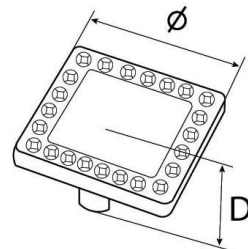

# SUSHI 四喜

Code-106  
Color-PC/AB/W

106 S

L : 31 mm  
A : 單孔  
D : 20 mm  
Ø : 27 mm

106 L

L : 41 mm  
A : 單孔  
D : 22 mm  
Ø : 37 mm

# FANG LE 方樂

Code-107  
Color-PC/AB

107 S

A: 單孔  
D: 23.5 mm  
 $\phi$ : 31.5 mm

107 L

A: 單孔  
D: 23.5 mm  
 $\phi$ : 44.5 mm

# FANG LE 方樂

Code-107  
Color-PC/AB

107 96mm

L: 114.5 mm  
A: 96 mm  
D: 23 mm  
 $\phi$ : 33 mm

107 128mm

L: 146.5 mm  
A: 128 mm  
D: 23 mm  
 $\phi$ : 33 mm

**109PF 224mm**

L: 233 mm  
A: 224 mm  
D: 23 mm  
Ø: 12 mm

**109PB**

A: 32 mm  
D: 23 mm  
Ø: 46 mm

**109PD**

A: 16 mm  
D: 23 mm  
Ø: 25 mm