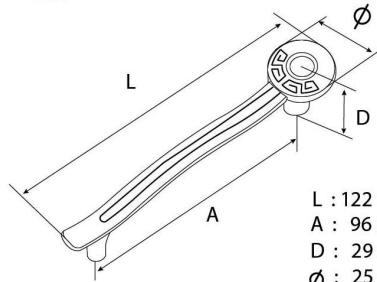

**109PF 224mm**

L: 233 mm  
A: 224 mm  
D: 23 mm  
Ø: 12 mm

**109PB**

A: 32 mm  
D: 23 mm  
Ø: 46 mm

**109PD**

A: 16 mm  
D: 23 mm  
Ø: 25 mm

# HSIANG YING 鑲滢

Code-115  
Color-PC/B

115 96mm

L: 116 mm  
A: 96 mm  
D: 25 mm  
Ø: 33 mm

115 160mm

L: 182 mm  
A: 160 mm  
D: 25 mm  
Ø: 33 mm

115

L: 71 mm  
A: 單孔  
D: 17 mm  
Ø: 34 mm

# HUA SHA 華沙

Code-201-203  
Color-PC/AB/RG

201

L: 122 mm  
A: 96 mm  
D: 29 mm  
Ø: 25 mm

203

L: 71 mm  
A: 單孔  
D: 19 mm  
Ø: 22 mm

202

A: 單孔  
D: 27.5 mm  
Ø: 34 mm

# ELEGANT 雅緻

Code-121A/121B  
Color-W/B

121A 160mm

L : 174 mm  
A : 160 mm  
D : 29 mm  
Ø : 18 mm

121A 224mm

L : 235 mm  
A : 224 mm  
D : 29 mm  
Ø : 18 mm

121A 320mm

L : 330 mm  
A : 320 mm  
D : 29 mm  
Ø : 18 mm